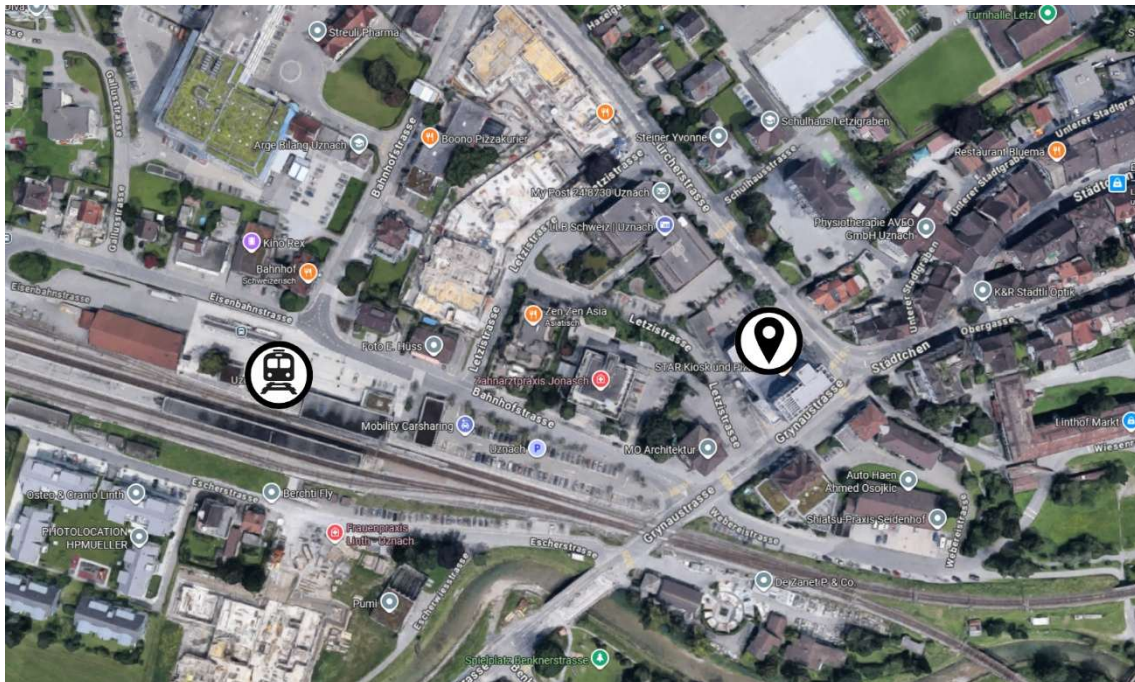

förderraum

Wegbeschreibung Öxli

Adresse

Förderraum
Öxli – Bistro&Takeaway
Zürcherstrasse 1a
8730 Uznach

T 071 282 16 30
info@oexli.ch

Anreise mit dem ÖV

Sie erreichen das Bistro Öxli direkt ab Bahnhof Uznach in 5 Gehminuten.

Anreise mit dem Auto / Parkplätze

Autobahn A1, Ausfahrt 77 Wil, Richtung Wattwil/Toggenburg
Parkplätze befinden sich vor dem Haus.

= wir sind hier

= Bahnhof